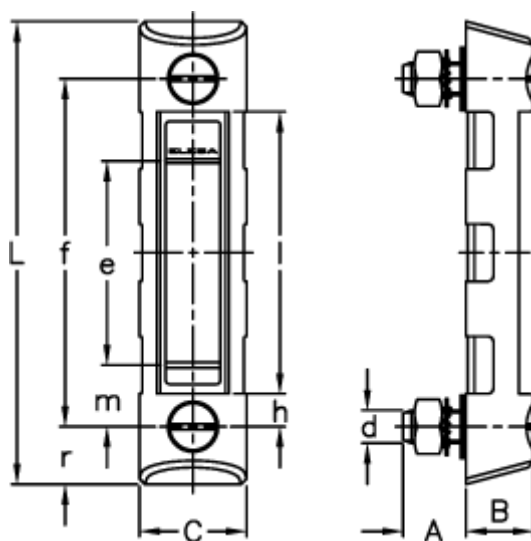

Varenummer: 2311011371  
Beskrivelse: E+G Søjleoliestandsglas m/stålkappe  
HCX.127+P

## Mål

A = 23	L	= 169
B = 25	m	= 23
C = 39	Max. tilspændingsmoment (Nm)	= 12 - 15
d = M12	r	= 21
e = 80	t	= +/-0,5
f = 127		
h = 12		
l = 103		